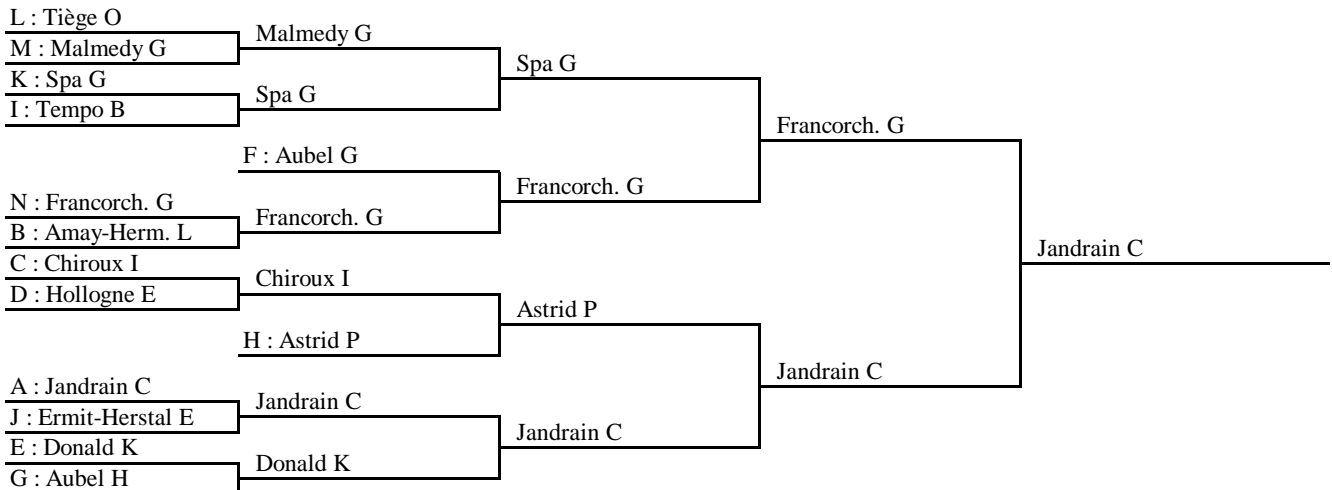

Me 5 mai	20h00	Vervia	Stavelot H - Retinne J	09-05
Me 5 mai	20h00	Donald	Theux F - Montzen F	12-04
Me 5 mai	20h00	Vervia	Stavelot G - Robertville H	08-08 31-33
Me 5 mai	20h00	Chênée	Awirs G - Marchin G	04-10
Me 5 mai	20h00	Amay-Herm.	Amay-Herm. K - Amay-Herm. M	10-06
Me 5 mai	20h00	Ans	Wanze H - St Georges H	06-10
V 7 mai	20h00	Minerois	Stavelot H - Theux F	09-01
V 7 mai	20h00	S.F.X.	Wonck C - Robertville H	09-07
V 7 mai	20h00	Hollogne	Marchin G - Crisnée C	09-01
V 7 mai	20h00	Huy	Amay-Herm. K - St Georges H	09-07
V 14 mai	20h00	Wanne	Stavelot H - Wonck C	08-08 27-29
V 14 mai	20h00	Minerois	Marchin G - Amay-Herm. K	09-01
S 15 mai	19h00	Tihange	Stavelot H - Amay-Herm. K	00-16 ff

Div 6 : barrage des 3°

Me 5 mai	20h00	Robertville	Tiège O - Malmedy G	02-14
Me 5 mai	20h00	Robertville	Spa G - Tempo B	13-03
Me 5 mai	20h00	Chênée	Francorch. G - Amay-Herm. L	09-01
Me 5 mai	20h00	Wanze	Chiroux I - Hollogne E	16-00 ff
Me 5 mai	20h00	Ans	Jandrain C - Ermit-Herstal E	09-07
Me 5 mai	20h00	Retinne	Donald K - Aubel H	09-03
V 7 mai	20h00	Stavelot	Malmedy G - Spa G	05-09
V 7 mai	20h00	Minerois	Aubel G - Francorch. G	01-09
V 7 mai	20h00	Chênée	Chiroux I - Astrid P	00-16 ff
V 7 mai	20h00	Minerois	Jandrain C - Donald K	09-05
J 13 mai	20h00	Spa	Spa G - Francorch. G	05-09
V 14 mai	20h00	Minerois	Astrid P - Jandrain C	06-10
S 15 mai	19h00	Ans	Francorch. G - Jandrain C	07-09

Montent en division 5 : Wonck C - Marchin G

Réserves : Amay-Herm. K - Stavelot H - Crisnée C - Robertville H - St Georges H - Theux F - Awirs G - Amay-Herm. M - Retinne J - Stavelot G - Wanze H - Montzen F - Jandrain C - Francorch. G - Astrid P - Spa G - Donald K - Aubel G - Chiroux I - Malmedy G - Ermit-Herstal E - Amay-Herm. L - Tempo B - Aubel H - Hollogne E - Tiège O