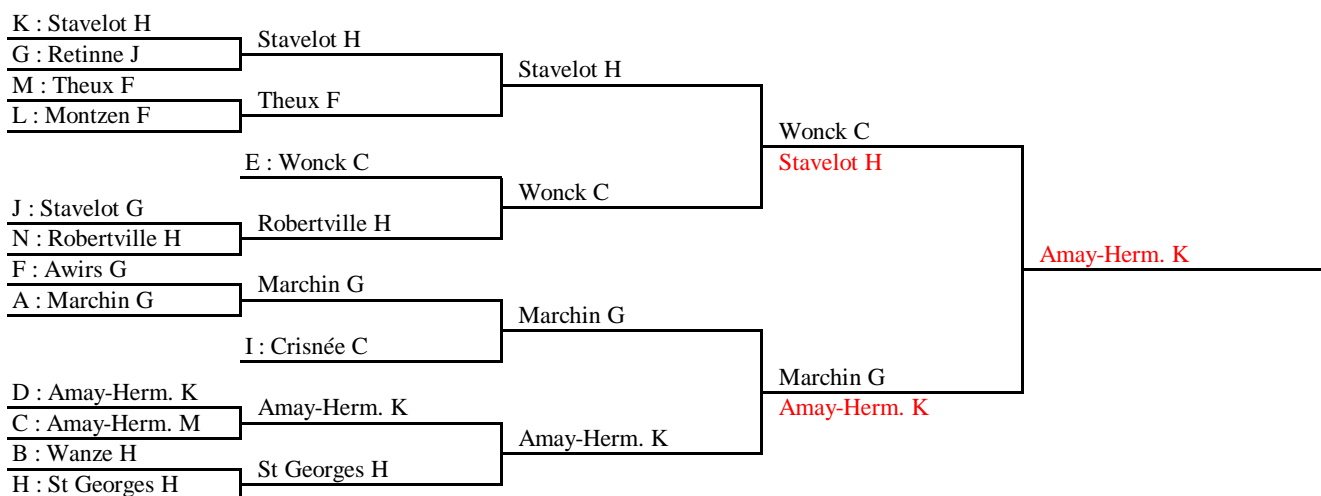

Div 6 : barrage des 2°