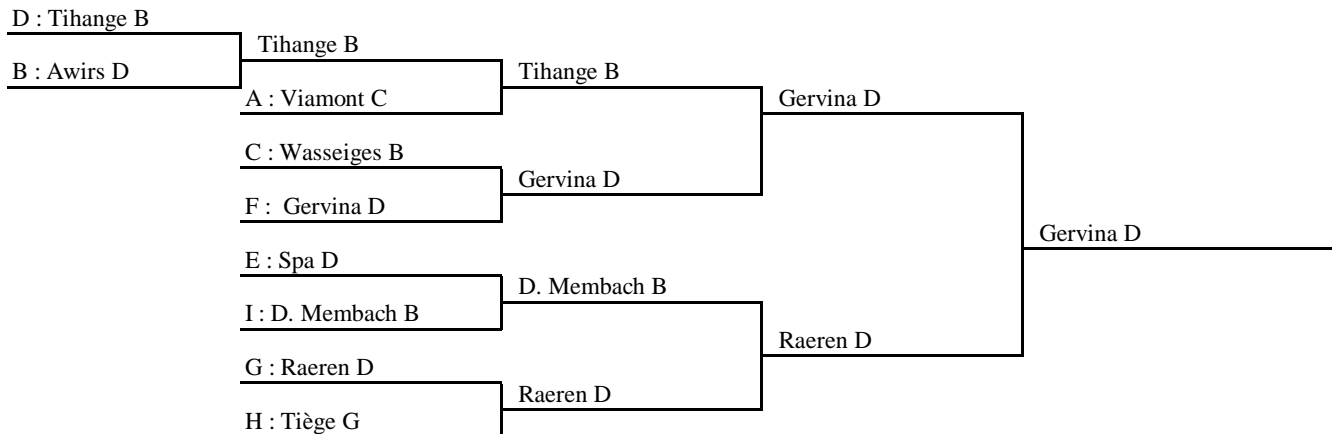

Div 4 : barrage des 2°