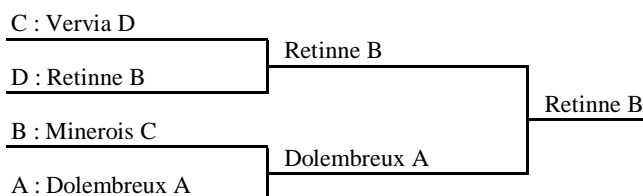

T.F. et barrages 09/10

Div 1 : Tour final des 1°

S 15 mai 19h00 cftt Blegny Tiège B - Chiroux A 09-05

Div 2 : Tour final des 1°

S 8 mai 19h00 Donald Vervia D - Retinne B 08-08 28-31
 S 8 mai 19h00 Vervia Minerois C - Dolembreux A 05-09
 S 15 mai 19h00 cftt Blegny Retinne B - Dolembreux A 09-03