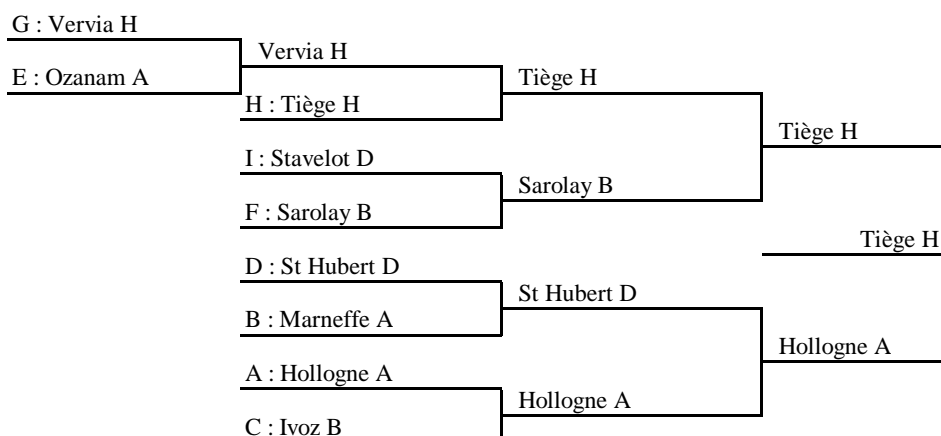

Div 4 : Tour final des 1°

Me 5 mai 20h00 Donald Vervia H - Ozanam A 08-08 36-33
S 8 mai 19h00 Stavelot Vervia H - Tiège H 03-09
S 8 mai 19h00 Vervia Stavelot D - Sarolay B 00-16 ff
S 8 mai 19h00 Hollogne St Hubert D - Marneffe A 10-03
Ma 4 mai 20h00 Renaissance Hollogne A - Ivoz B 09-07 --> 16-00
Me 12 mai 20h00 Robertville Tiège H - Sarolay B 09-05
Me 12 mai 20h00 Huy St Hubert D - Hollogne A 08-08 28-32
S 15 mai 19h00 cftt Blegny Tiège H - Hollogne A 09-05