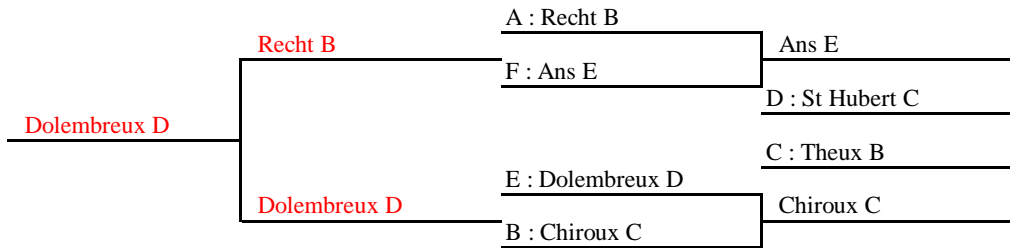

Div 3 : barrage des 10°

4