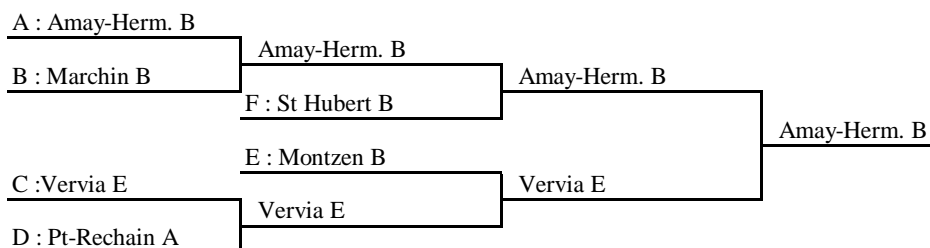

Div 3 : Tour final des 1°

S 8 mai 19h00 Tihange Amay-Herm. B - Marchin B 09-05
S 8 mai 19h00 Stavelot Vervia E - Pt-Rechain A 09-01
Me 12 mai 20h00 Huy Amay-Herm. B - St Hubert B 11-03
Me 12 mai 20h00 Robertville Montzen B - Vervia E 02-14
S 15 mai 19h00 cftt Blegny Amay-Herm. B - Vervia E 09-07