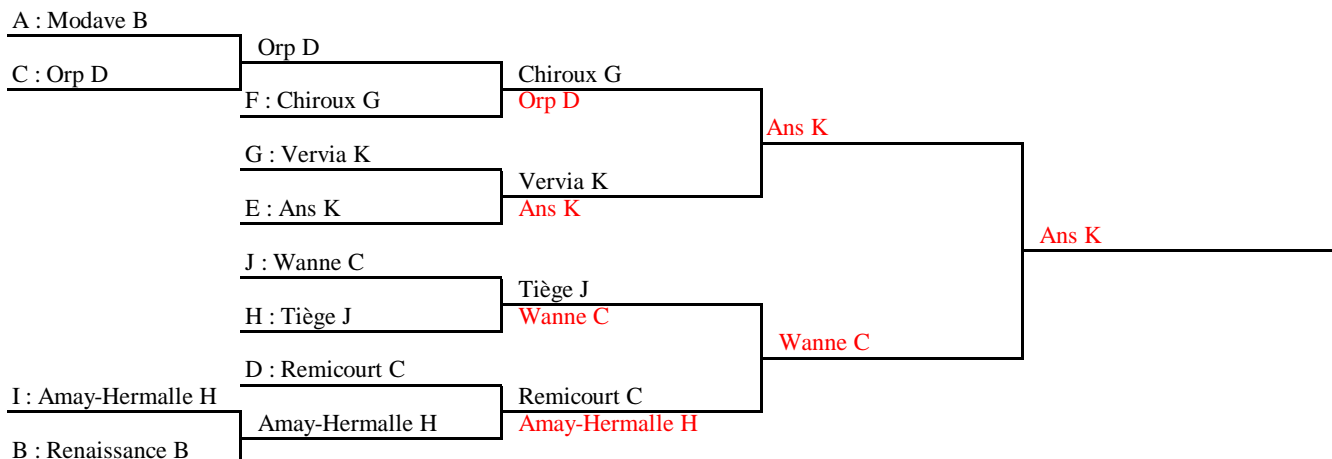

Div 5 : barrage des 2°