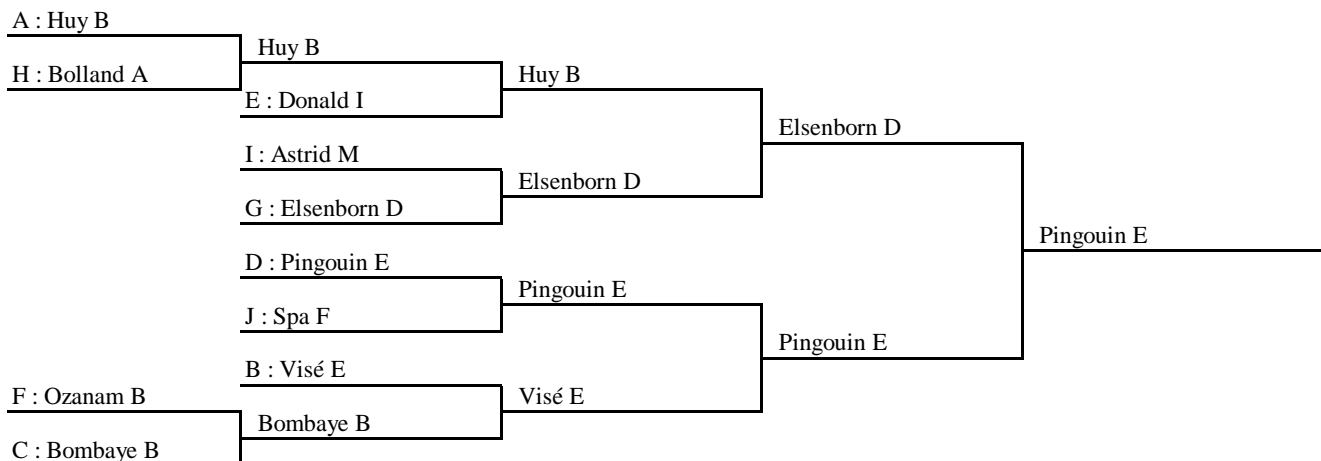

Me 5 mai	20h00	Wanze	Modave B - Orp D	09-07 --> 00-16	5
Me 5 mai	20h00	Ans	Amay-Hermalle H - Renaissance B	08-08 35-34	
V 7 mai	20h00	Huy	Orp D - Chiroux G	04-12	
V 7 mai	20h00	S.F.X.	Vervia K - Ans K	12-04	
V 7 mai	20h00	Stavelot	Wanne C - Tiège J	08-08 554-556	
V 7 mai	20h00	Chênée	Remicourt C - Amay-Hermalle H	13-03	
V 14 mai	20h00	Montzen	Orp D - Ans K	00-16 ff	
V 14 mai	20h00	Montzen	Wanne C - Amay-Hermalle H	10-02	
S 15 mai	19h00	Tihange	Ans K - Wanne C	16-00 ff	

Div 5 : barrage des 3°