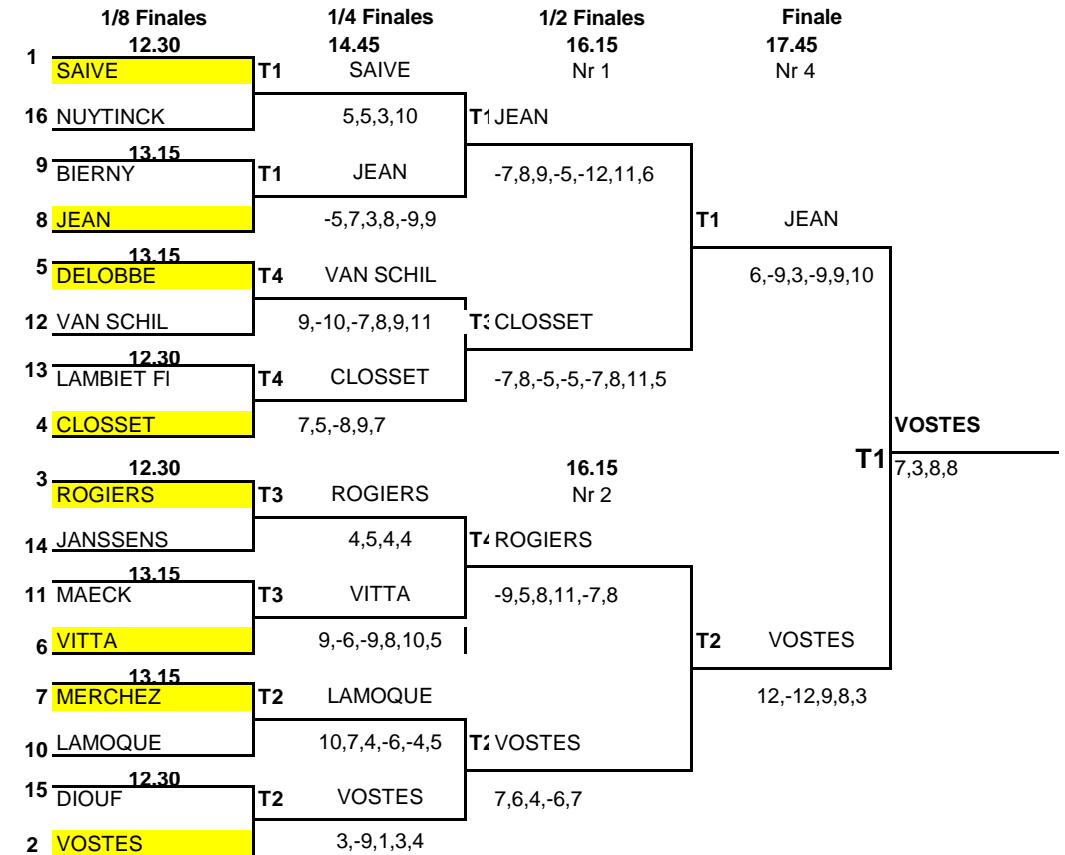

DAMES

09H30						09U30							
Poule 1 T7						Poule 2 T8							
1	VAN DEN BERGHE		3.0	3.0	1°	1	MARTOS SANCHEZ		3.1	3.2	1°		
2	MARCHETTI	0.3		3.2	2°	2	GEORIS	1.3		0.3	3°		
3	VAN KERM	0.3	2.3		3°	3	GERRITS	2.3	3.0		2°		
4		0				4		0					
Poule 3 T9						Poule 4 T10							
1	HUBERT		1.3	3.0	2°	1	PRINCEN		0.3	3.0	3.0	2°	
2	VINCI	3.1		3.0	1°	2	TASIA	3.0		3.0	3.1	1°	
3	BACQUELAINE	0.3	0.3		3°	3	DUJNSLAEGER	0.3	0.3		3.1	3°	
4		0				4	POEL	0.3	1.3	1.3		4°	
Poule 5 T11													
1	SMIRNOVA		3.0	3.0	3.0	1°	1						
2	BAKKERS	0.3		3.0	3.0	2°	2						
3	JANSSSENS	0.3	0.3		3.1	3°	3						
4	LAMBIET	0.3	0.3	1.3		4°	4						
1						1							
2						2							
3						3							
4						4							

MESSIEURS/HEREN

09H30						09U30							
Poule 9 T1						Poule 10 T2							
1	BIERNY		3.1	3.1	1°	1	LAMOQUE		3.2	3.0	3.1	1°	
2	RENARD	1.3		3.2	2°	2	GOBEAUX	2.3		2.3	3.1	3°	
3	SAUDEMONT	1.3	2.3		3°	3	CLUYTS	0.3	3.2		3.0	2°	
4		0				4	DE VOS	1.3	1.3	0.3		4°	
Poule 11 T5						Poule 12 T6							
1	MAECK		3.1	3.0	3.0	1°	1	VAN ROSSOMME		1.3	3.0	3.0	2°
2	DELHEZ	1.3		0.3	3.1	3°	2	VAN SCHIL	3.1		3.1	3.0	1°
3	ALLEGRO	0.3	3.0		3.0	2°	3	STAPELLE	0.3	1.3		3.0	3°
4	NYSSSEN	0.3	1.3	0.3		4°	4	HENKENS	0.3	0.3	0.3		4°
Poule 13 T9						Poule 14 T10							
1	NUYTINCK		3.2	1.3	3.0	2°	1	JANSSSENS		3.2	3.0	3.0	1°
2	DEVOS	2.3		2.3	3.0	3°	2	GONAY	2.3		0.3	3.0	3°
3	LAMBIET FI	3.1	3.2		3.1	1°	3	DIOUF	0.3	3.0		3.2	2°
4	LAMBIET R	0.3	0.3	1.3		4°	4	STORDEUR	0.3	0.3	2.3		4°
1						1							
2						2							
3						3							
4						4							