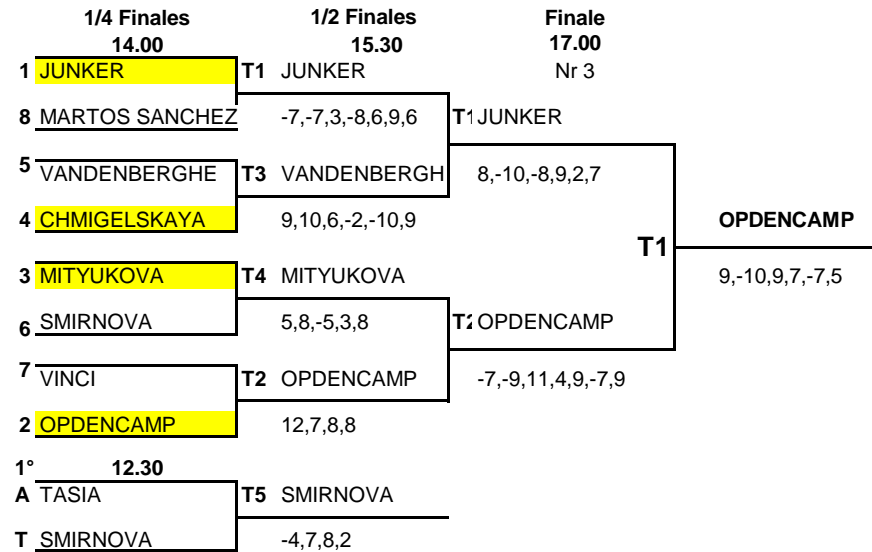

DAMES

09H30						09U30							
Poule 1 T7						Poule 2 T8							
1	VAN DEN BERGHE		3.0	3.0	1°	1	MARTOS SANCHEZ		3.1	3.2	1°		
2	MARCHETTI	0.3		3.2	2°	2	GEORIS	1.3		0.3	3°		
3	VAN KERM	0.3	2.3		3°	3	GERRITS	2.3	3.0		2°		
4		0				4		0					
Poule 3 T9						Poule 4 T10							
1	HUBERT		1.3	3.0	2°	1	PRINCEN		0.3	3.0	3.0	2°	
2	VINCI	3.1		3.0	1°	2	TASIA	3.0		3.0	3.1	1°	
3	BACQUELAINE	0.3	0.3		3°	3	DUJNSLAEGER	0.3	0.3		3.1	3°	
4		0				4	POEL	0.3	1.3	1.3		4°	
Poule 5 T11													
1	SMIRNOVA		3.0	3.0	3.0	1°	1						
2	BAKKERS	0.3		3.0	3.0	2°	2						
3	JANSSSENS	0.3	0.3		3.1	3°	3						
4	LAMBIET	0.3	0.3	1.3		4°	4						
1						1							
2						2							
3						3							
4						4							